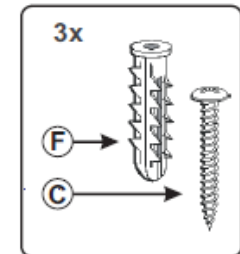

HALOGEN

LED

Terrassenmeister®

Spezialzubehör für Holzterrassen

Leonis Art.-Nr. 700 800 056

Ersatz-LED Leonis 1 W, Art.-Nr. 700 800 058
(im Nachkauf erhältlich)

Leonis, Wandleuchte
1 W, Material: Edelstahl, Kunststoff