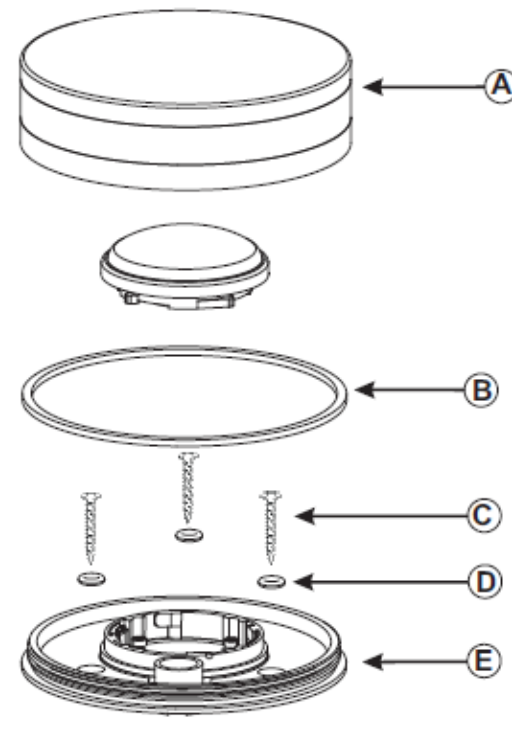

HALOGEN

LED

Terrassenmeister®

Spezialzubehör für Holzterrassen

Leonis Art.-Nr. 700 800 056

Ersatz-LED Leonis 1 W, Art.-Nr. 700 800 058
(im Nachkauf erhältlich)

Leonis, Wandleuchte
1 W, Material: Edelstahl, Kunststoff